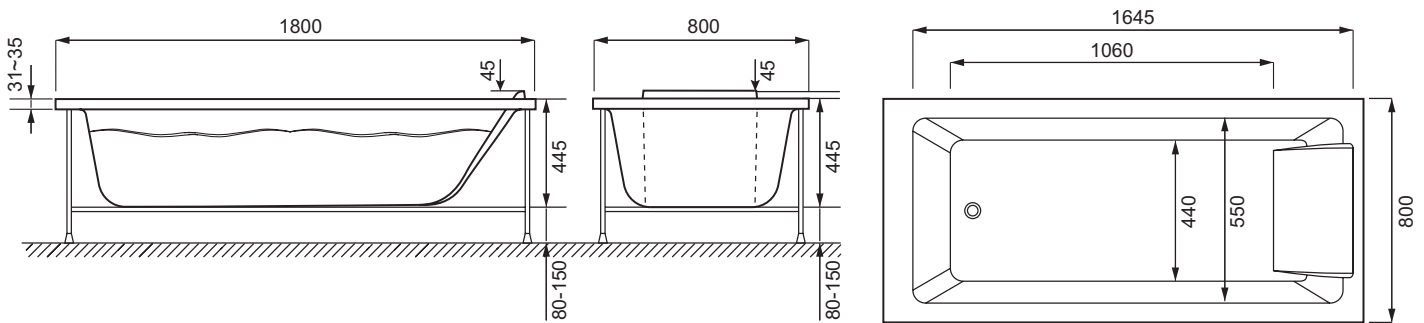

E60516RU

Коллекция: SOFA

Отделка*:

00 - Белый

Технические характеристики

- РАЗМЕРЫ (СМ): 180 x 80 x 44,50 см
- ТИП УСТАНОВКИ: Встраиваемые
- ФОРМА: Прямоугольные
- СТУПЕНЬКА: Не в комплекте
- МАТЕРИАЛ: Акрил
- ОБЪЕМ (Л): 270/200
- НОЖКИ: Не в комплекте
- СЛИВ: Не в комплекте

Продукты для комплектации

- E70174: Автоматический слив-перелив (1м)
- E6D134: Ультратонкий слив-перелив
- E6D159: Слив-перелив

Связанные продукты

- E6D042: Экран на ванну, реверсивный
- E4930: Экран на ванну с двойной панелью
- E4932: Реверсивный экран на прямоугольную ванну
- E4931: Экран на ванну

Общая информация

Спецификация продукта: Ванна 180 x 80 см. E60516RU. Коллекция: SOFA. РАЗМЕРЫ (СМ): 180 x 80 x 44,50 см. МАТЕРИАЛ: Акрил. ТИП УСТАНОВКИ: Встраиваемые. ОБЪЕМ (Л): 270/200. ФОРМА: Прямоугольные. НОЖКИ: Не в комплекте. СТУПЕНЬКА: Не в комплекте. СЛИВ: Не в комплекте.